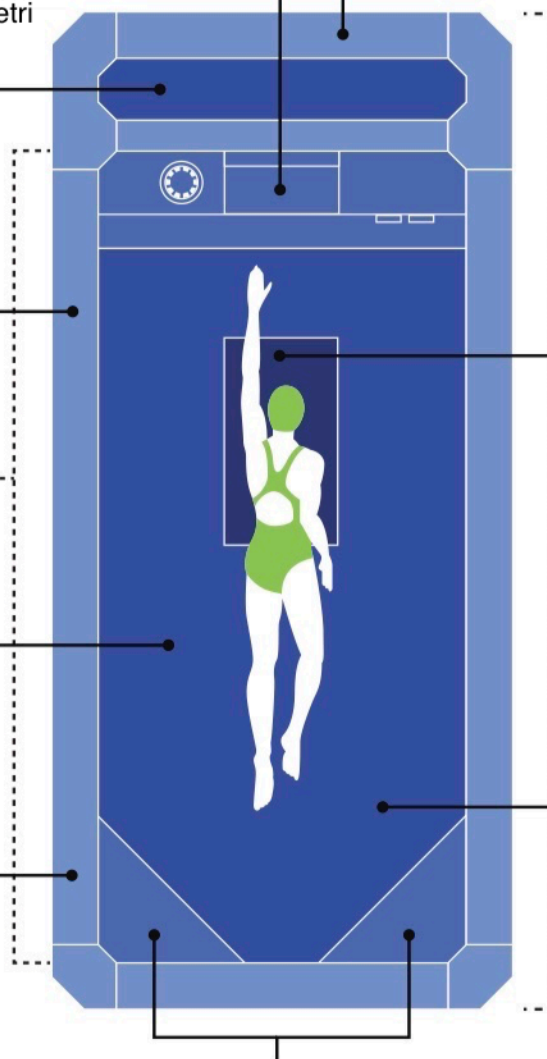

COPERTURA

per contenere umidità e
perdite di calore

RIVESTIMENTO SUPERIORE

in alluminio e acrilico

AREA DI NUOTO

cm 152,5 x 335,3
(unica misura)

LINER

colore blu
28 mil
50% più spesso
degli standard industriali

RIVESTIMENTO VERTICALE

alluminio spazzolato
su quattro lati

SPECCHIO DI FONDO

per migliorare il proprio
stile di nuoto (optional)

INGOMBRO MASSIMO

cm 190,5 x 424,20
(unica misura)

PROFONDITA'

cm 115
ideale per nuotare e
water fitness

SEDUTE

n.2 sedute/gradini per
ingresso, uscita e relax

The all-inclusive Streamline gives you Endless Pools quality at a new, low price.

Endless Pools
1601 Dutton Mill Road
Aston, PA 19014-2831 USA
www.endlesspools.com
swim@endlesspools.com
800-732-8660